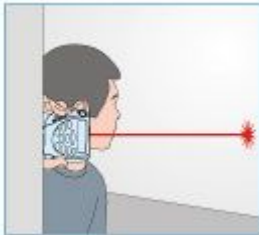

Potpuno automatski Lasermetar-CA660

CA660

- Automatski lasermetar
- Merenje sa zvučnom aktivacijom
- Puno Pitagora merenje
- 10 memorisanja
- Prismotra (*stake-out*) merenje

Karakteristike

Ergo eXpress

Ergonomic Express omogućuje vam merenje sa više fleksibilnosti, preciznosti i efikasnosti, naročito u skučenim prostorima. Prosto osetite kontrolu u vašim rukama..

Dyna Merenje

Locirajte vašu razdaljinu i pronađite vašu poziciju u odnosu na referentnu tačku sa Dyna (kontinualnom) Merno praćenje funkcijom. Završite vaš posao sa lakoćom i u kratkom vremenu.

Tri indirektna merenja

Pitagora merenje. uštedite vreme, završite posao u nekoliko pritiskata tastera.

Prismotra

Imate problema da nađete vaše sekcije? Probajte Prismotra merenje! Postavite željena rastojanja i onda ćete videti kako to lako ide. Postoje dva podešavanja sa alarmom i vodičem pravca.