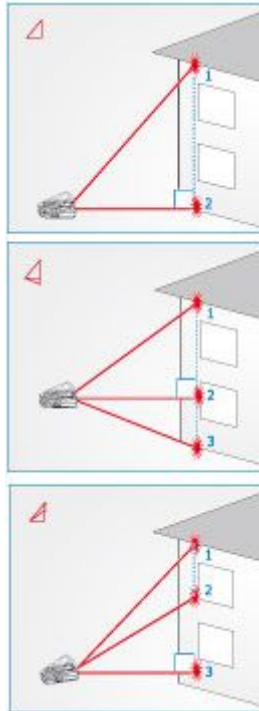

Potpuno automatski Lasermetar-CA660

CA660

- Automatski lasermetar
- Merenje sa zvučnom aktivacijom
- Puno Pitagora merenje
- 10 memorisanja
- Prismotra (*stake-out*) merenje

Karakteristike

Ergo eXpress

Ergonomic Express omogućuje vam merenje sa više fleksibilnosti, preciznosti i efikasnosti, naročito u skučenim prostorima. Prosto osetite kontrolu u vašim rukama..

Dyna Merenje

Locirajte vašu razdaljinu i pronađite vašu poziciju u odnosu na referentnu tačku sa Dyna (kontinualnom) Merno praćenje funkcijom. Završite vaš posao sa lakoćom i u kratkom vremenu.

Tri indirektna merenja

Pitagora merenje. uštedite vreme, završite posao u nekoliko pritiskata tastera.

Prismotra

Imate problema da nađete vaše sekcije? Probajte Prismotra merenje! Postavite željena rastojanja i onda ćete videti kako to lako ide. Postoje dva podešavanja sa alarmom i vodičem pravca.

Proračun prostora

Postoje ugrađena 2 programa za merenje prostora za Oblast i zapremina proračune.

Specifikacije

Model	CA660
Merni opseg	0.5 - 50m
Rezolucija	0.001m
Preciznost	± 2 mm
Brzina merenja	0.5s
Tip lasera	650nm, klasa 2, <1mW
Veličina zraka	25mm na 30m
Baterija	9V blok baterija
Trajanje baterije	do 5000 merenja
Dimenzije	104.7 x 61 x 31mm
Temperature rada	0 – 40°C
Temperature odlaganja	-20 - 60°C
Automatsko isključivanje	
- Laser	30s
- CA660	180s
Zvučni triger	75dba