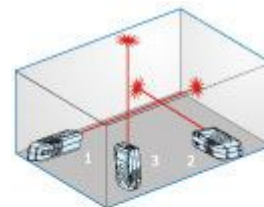

Potpuno automatski Lasermetar-CA660

CA660

- Automatski lasermetar
- Merenje sa zvučnom aktivacijom
- Puno Pitagora merenje
- 10 memorisanja
- Prismotra (*stake-out*) merenje

Karakteristike

Ergo eXpress

Ergonomic Express omogućuje vam merenje sa više fleksibilnosti, preciznosti i efikasnosti, naročito u skučenim prostorima. Prosto osetite kontrolu u vašim rukama..

Dyna Merenje

Locirajte vašu razdaljinu i pronađite vašu poziciju u odnosu na referentnu tačku sa Dyna (kontinualnom) Merno praćenje funkcijom. Završite vaš posao sa lakoćom i u kratkom vremenu.

Tri indirektna merenja

Pitagora merenje. uštedite vreme, završite posao u nekoliko pritiskata tastera.

Prismotra

Imate problema da nađete vaše sekcije? Probajte Prismotra merenje! Postavite željena rastojanja i onda ćete videti kako to lako ide. Postoje dva podešavanja sa alarmom i vodičem pravca.