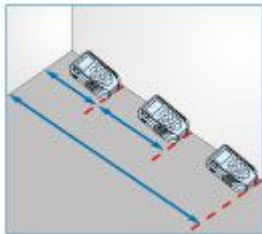

Potpuno automatski Lasermetar-CA660

CA660

- Automatski lasermetar
- Merenje sa zvučnom aktivacijom
- Puno Pitagora merenje
- 10 memorisanja
- Prismotra (*stake-out*) merenje

Karakteristike

Ergo eXpress

Ergonomic Express omogućuje vam merenje sa više fleksibilnosti, preciznosti i efikasnosti, naročito u skučenim prostorima. Prosto osetite kontrolu u vašim rukama..

Dyna Merenje

Locirajte vašu razdaljinu i pronađite vašu poziciju u odnosu na referentnu tačku sa Dyna (kontinualnom) Merno praćenje funkcijom. Završite vaš posao sa lakoćom i u kratkom vremenu.

Tri indirektna merenja

Pitagora merenje. uštedite vreme, završite posao u nekoliko pritiskata tastera.

Prismotra

Imate problema da nađete vaše sekcije? Probajte Prismotra merenje! Postavite željena rastojanja i onda ćete videti kako to lako ide. Postoje dva podešavanja sa alarmom i vodičem pravca.